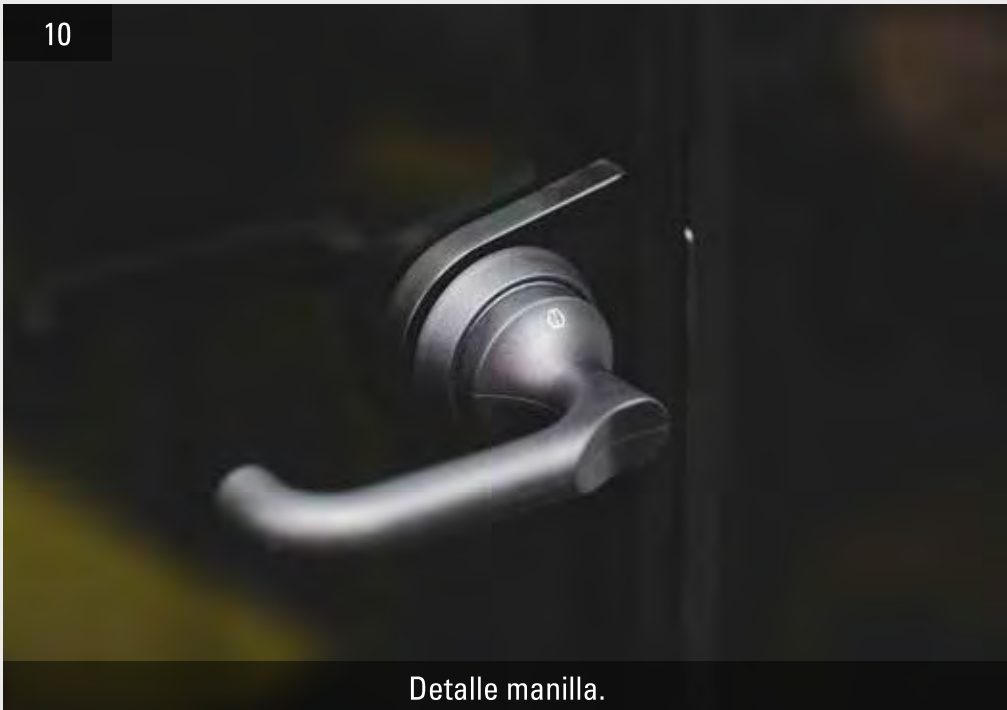

Instrucciones
Instalación

Puerta **Slim** con fijos laterales + fijo superior. A la derecha vitrina **RPS**.

Instrucciones
Instalación

Puerta **Slim** con fijo practicable. Travesaños horizontales y verticales diseño tipo industrial.

Instrucciones
Instalación

Puerta **Slim** con fijo lateral sobre muro para cerramiento de espacios.

Instrucciones
Instalación

Puerta **Slim** con fijo practicable + fijos laterales.

Instrucciones
Instalación

Detalle de fijo practicable.

Detalle manilla.

Detalle pernos pivotantes.

Puerta **Slim** todo cristal.

Instrucciones
Instalación

AIR LUMIA

Puerta corredera

.02