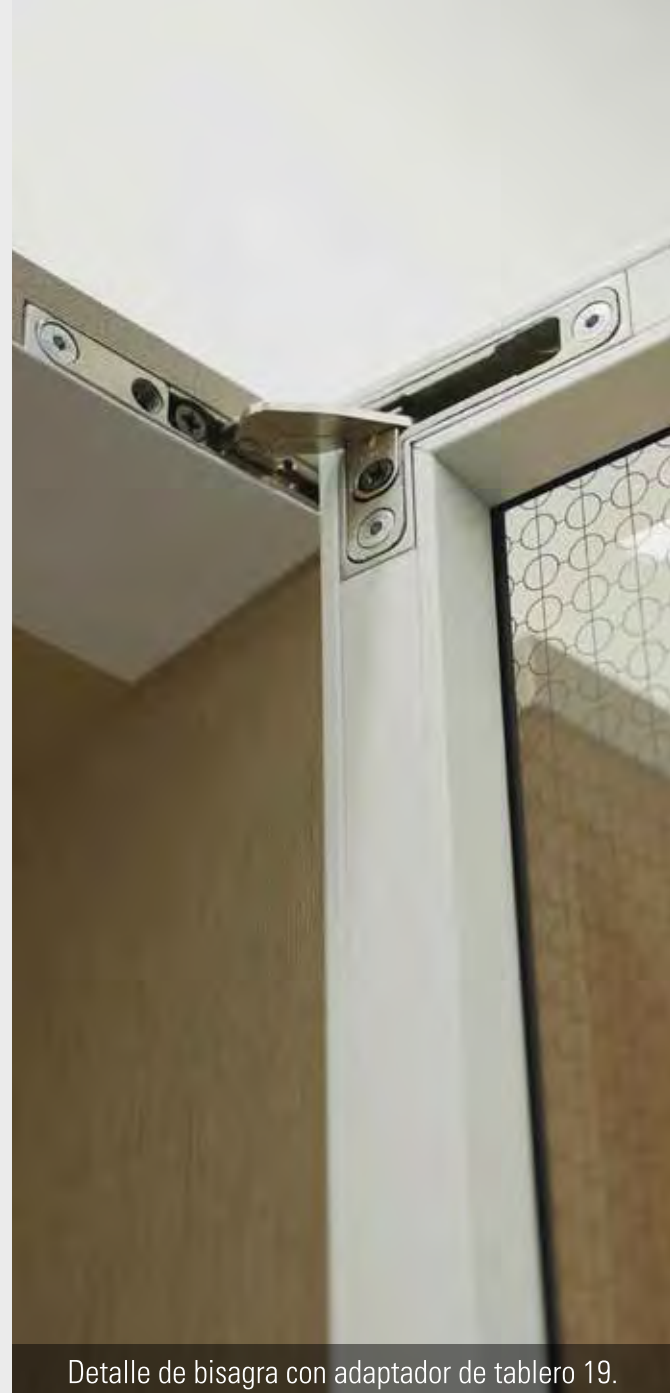

Espacio escritorio - estantería con **System Uno**.

Instrucciones
Instalación

RPS
Frente vitrinas batientes con bisagra oculta

.05

Vitrina **RPS**. A derecha puerta **Slim** con fijo practicable.

Instrucciones
Instalación

Vitrina **RPS** con cristal parsol bronce.

Instrucciones
Instalación

Detalle de bisagra con adaptador de tablero 19.

Detalle de tirador.

Vitrina **RPS**. A derecha puerta de paso **Slim**.

LUMIA CLOSET / STILE