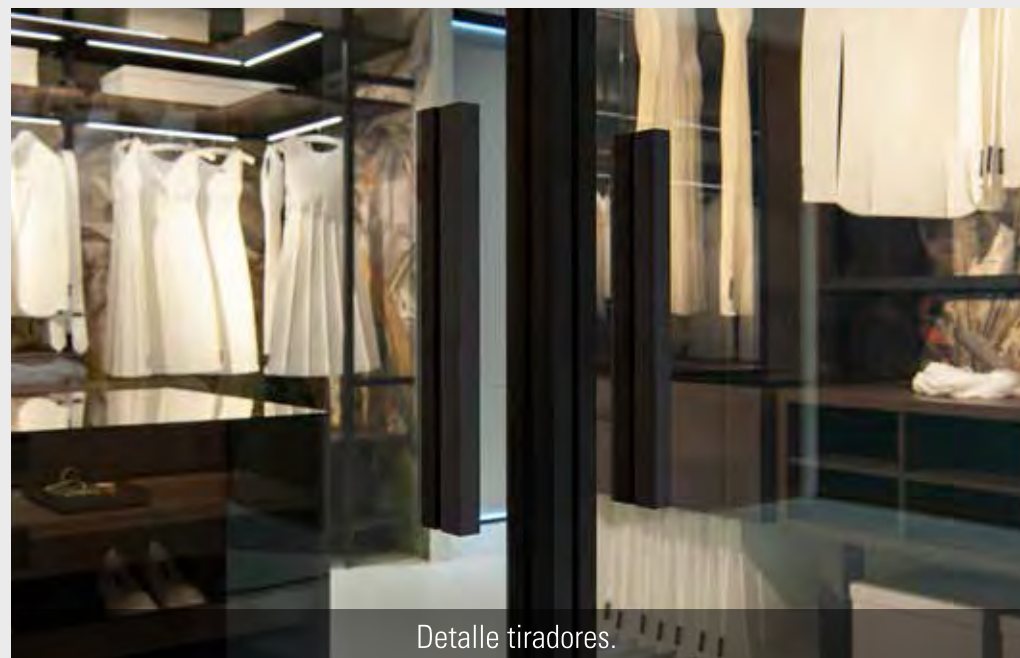

Detalle tiradores.