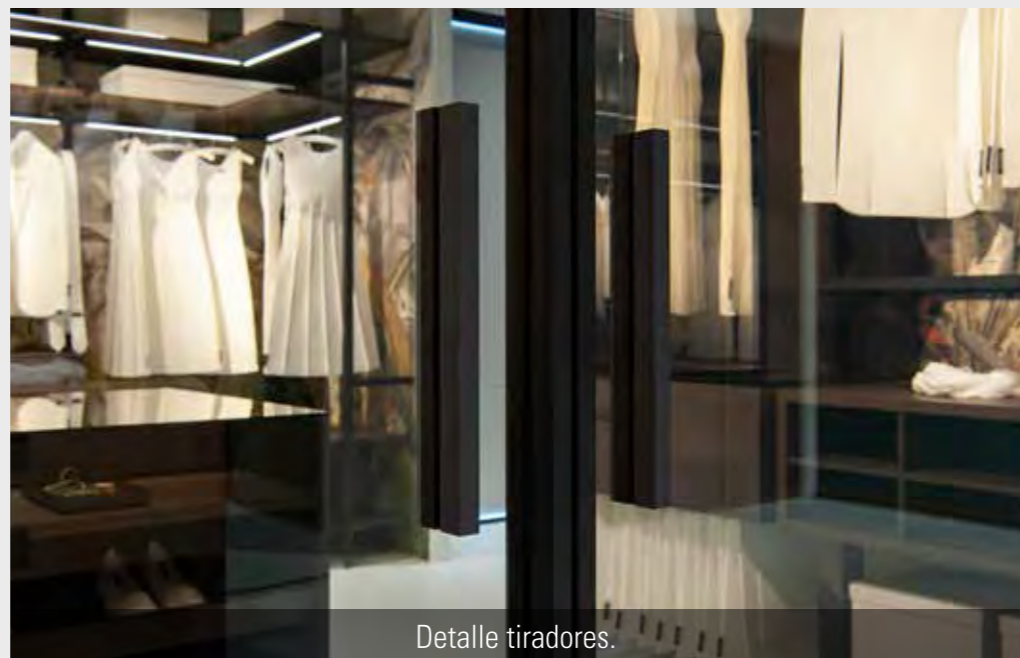

Instrucciones
Instalación

Instrucciones
Instalación

Acceso a vestidor **Air Lumia** de 2 puertas centrales + 2 fijos laterales. Guía instalada techo.

Instrucciones
Instalación

Instrucciones
Instalación

Fijo **Air Lumia** con travesaños horizontales y verticales (diseño personalizable).

Instrucciones
Instalación

Detalle unión fijos.

Detalle tiradores.

Conjunto de fijos y puertas **Air Lumia** con guía encastrada a techo.

Instrucciones
Instalación

Instrucciones
Instalación

Air Lumia instalada a techo con conector de arrastre. Se oculta detrás del mueble.