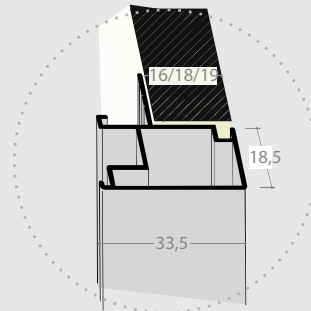

# TÉCNICO PERSIANA PARA ELECTRODOMESTICOS TAMBOUR BOX

MATERIALES  
RECICLABLES

MATERIALES  
CALIDAD

RESISTENTES

LIGEREZA

FÁCIL  
INSTALACIÓN

MEDIDA  
MÍNIMA

**A** PERFIL SUPERIOR

**B** PERFIL LATERAL

**C** PERFIL TIRADOR